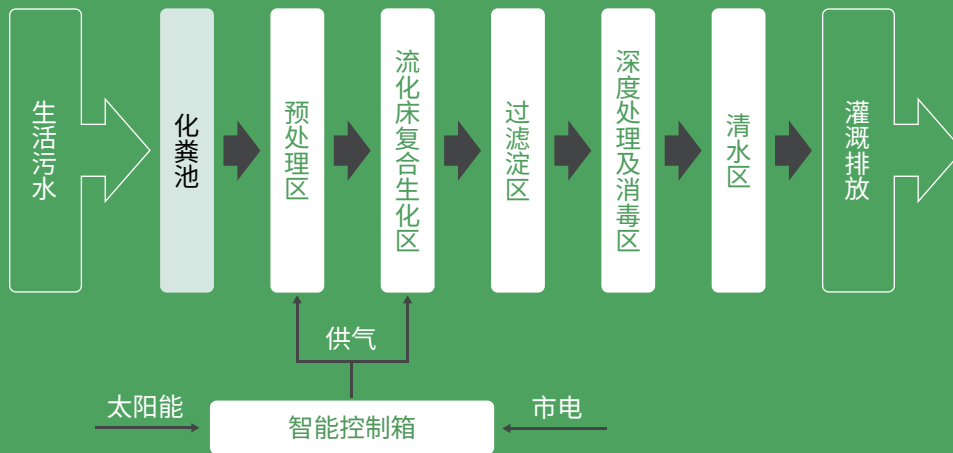

泳池 Swimming pool

泊乐幻影®304泳池净化娱乐版3T,将家庭泳池通过高效循环工艺,实现池水持续净化和动态更新,采用自主研发的立体净化系统,集成智能水力调控、臭氧协同微滤与紫外增强消毒等关键技术,配备水质实时传感与自适应控制模块。池水经处理后,水质感官清澈健康,可持续满足家庭日常畅游、儿童亲水与休闲娱乐等多元使用需求,解决泳池“久用易脏、换水频繁”的维护难题。

锦鲤 Lucky koi fish

泊乐幻影®适合广大别墅民宿等家庭,将锦鲤鱼池水循环处理,24小时满足锦鲤最适宜的水需求,减少因水质不稳定性带来锦鲤生病死亡等情况发生,让您更省心。

资源版

泊乐幻影污水资源版0.5T

-  日处理水量 0.5吨/天
-  水清检测
-  太阳能配储 1度电
-  手持灌溉喷枪 线长8米
-  保温系统 零下40度保温
-  0管网设计
-  静音工作 噪音小于40dB
-  驱蚊灯
-  蓝牙音响

	COD (mg/L)	BOD (mg/L)	氨氮 (mg/L)	总磷 (mg/L)	SS (mg/L)	大肠杆菌 (个/L)	色度 (倍)
设计进水	≤800	≤500	≤50	≤5	≤250	-	≤80
设计出水	≤60	≤20	≤8	≤1	≤20	≤10000	≤30