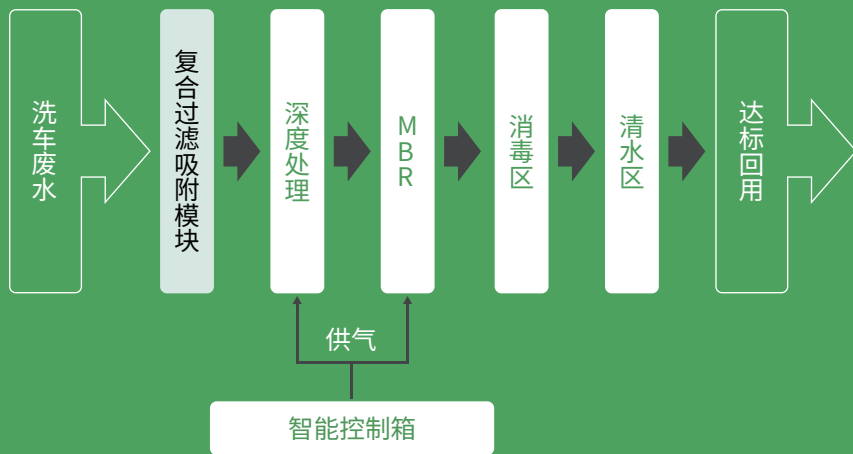

洗车版

泊乐幻影304洗车循环版1.5T

日处理水量 1.5吨/天

手持灌溉喷枪 线长8米

保温系统 零下40度保温

0管网设计

静音工作 噪音小于40dB

炫酷灯带

	COD (mg/L)	BOD (mg/L)	氨氮 (mg/L)	总磷 (mg/L)	嗅 (mg/L)	SS (mg/L)	表面活性剂 (mg/L)	色度 (倍)	余氯 (mg/L)
设计进水	≤200	≤200	≤30	≤5	-	≤100	-	≤80	-
设计出水	≤50	≤10	≤5	≤1	无异味	≤5	≤10000	≤30	≥1

注:深度处理工艺需要另行接电