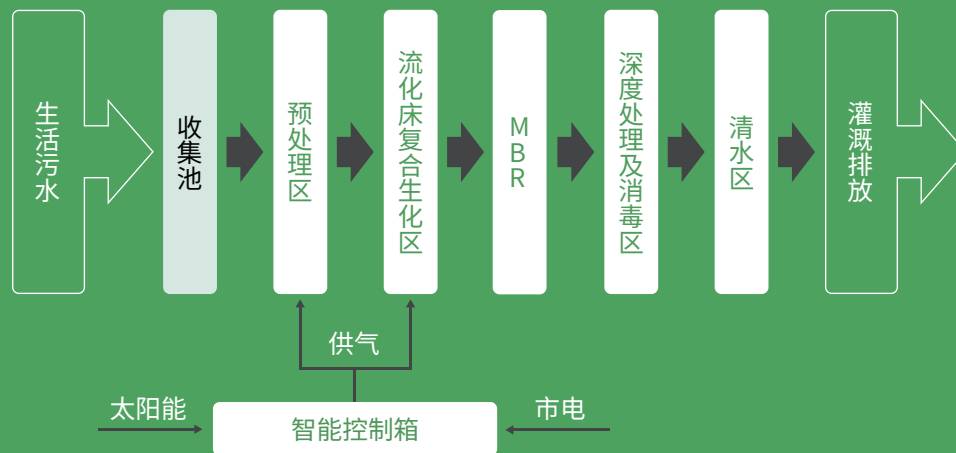

节水版

泊乐幻影节水版1.5T

- 日处理水量 1.5吨/天
- 水清检测
- 太阳能 1度电
- 手持灌溉喷枪 线长8米
- 保温系统 零下40度保温
- 0管网设计
- 静音工作 噪音小于40dB
- 驱蚊灯
- 蓝牙音响

	COD (mg/L)	BOD (mg/L)	氨氮 (mg/L)	总磷 (mg/L)	SS (mg/L)	大肠杆菌 (个/L)	色度 (倍)
设计进水	≤800	≤500	≤50	≤5	≤250	-	≤80
设计出水	≤60	≤20	≤8	≤1	≤20	≤10000	≤30

注:深度处理工艺需要另行接电