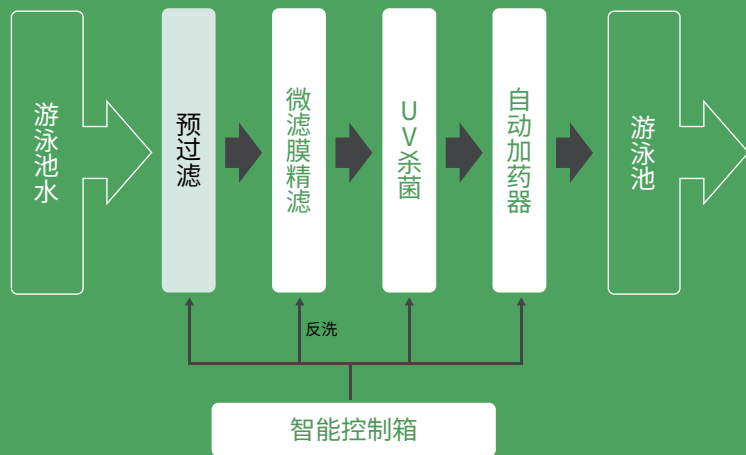

泊乐幻影®适合广大别墅民宿等家庭,将锦鲤鱼池水循环处理,24小时满足锦鲤最适宜的水需求,减少因水质不稳定性带来锦鲤生病死亡等情况发生,让您更省心。

资源版

泊乐幻影污水资源版0.5T

-  日处理水量 0.5吨/天
-  水清检测
-  太阳能配储 1度电
-  手持灌溉喷枪 线长8米
-  保温系统 零下40度保温
-  0管网设计
-  静音工作 噪音小于40dB
-  驱蚊灯
-  蓝牙音响

	COD (mg/L)	BOD (mg/L)	氨氮 (mg/L)	总磷 (mg/L)	SS (mg/L)	大肠杆菌 (个/L)	色度 (倍)
设计进水	≤800	≤500	≤50	≤5	≤250	-	≤80
设计出水	≤60	≤20	≤8	≤1	≤20	≤10000	≤30

注:深度处理工艺需要另行接电

泳池版

泊乐幻影304泳池净化娱乐版3T

- 🔹 日处理水量: 3吨/H
- 🔍 水清检测
- 🌊 零下40度保温
- 0 0管网设计
- 🔊 噪音小于40dB
- 🔗 蓝牙音响
- 💡 庭院氛围光效
- 🕸 驱蚊灯
- 🗣 智能语音系统
- 📺 多媒体屏幕
- 💡 酷炫灯带
- 👣 步态分析健康趋势
- 🚶 摔倒事件识别
- 🆘 SOS 紧急情况联网通知家庭成员
- 😊 情绪健康状态评估
- 📄 健康分析报告输出