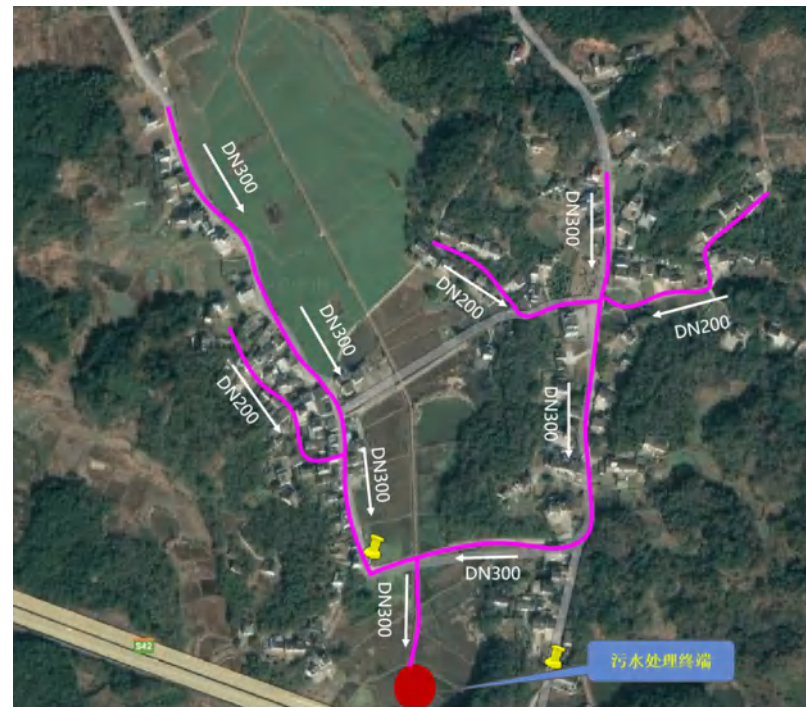

投资成本

investment cost

名称	单位	小集中工程量	泊乐幻影工程量
UPVC污水接户管 (De110)	米	1060	0
HDPE污水支管	米	1311	0
HDPE污水主干管(DN300)	米	874	0
钢筋混凝土检查井	座	32	0
塑料检查井	座	74	0
路面修复提升	平方米	3496	0
挖方量	立方米	5430	0
污水处理终端60立方米每日	座	1	106套
化粪池改造	座	15	15
景观绿化	平方米	2000	0

集中式vs分户式