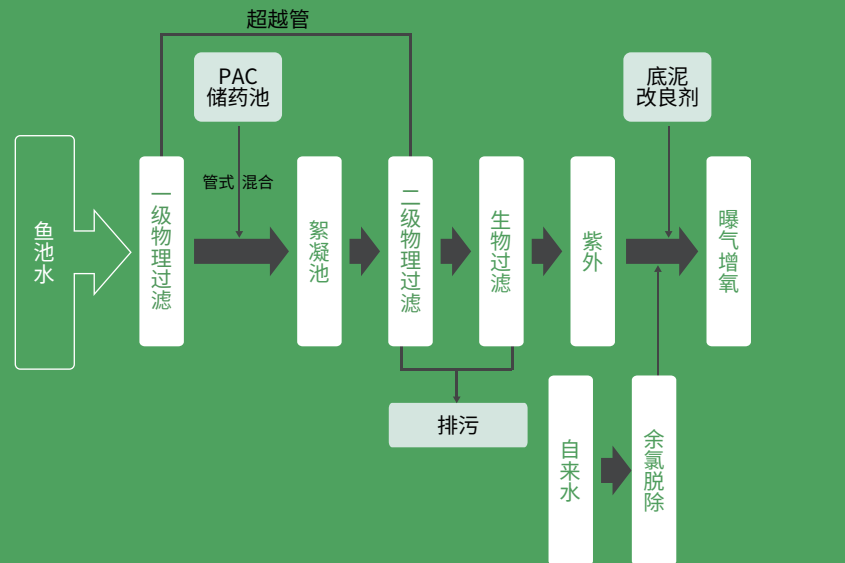

👣 步态分析健康趋势

🚶 摔倒事件识别

SOS 紧急情况联网通知家庭成员

😊 情绪健康状态评估

📄 健康分析报告输出

🕸 驱蚊灯

💡 酷炫灯带

	COD (mg/L)	浊度 (NTU)	肉眼可见物 (mg/L)	菌群总数 (CFU/mL)	色度 (度)	嗅和味
设计进水	≤30	≤100	有	-	≤50	-
设计出水	≤3	≤1	无	≤10	≤15	无异臭, 异味

注: 其余指标参照世界卫生组织 (WHO) 的《饮用水水质准则》及中国《生活饮用水卫生标准》(GB5749-2006), 经深度处理均达标

Air & Water
Quality: Optimal

锦鲤版

泊乐幻影304好运锦鲤版10T

- 🚰 日处理水量: 10吨/天
- 🔍 水清检测
- 🌊 零下40度保温
- 0 0管网设计
- 🔊 噪音小于40dB
- 📄 健康分析报告输出
- 📶 蓝牙音响
- 💡 庭院氛围光效
- 🕸 驱蚊灯
- 🔊 智能语音系统
- 📺 多媒体屏幕
- 💡 酷炫灯带