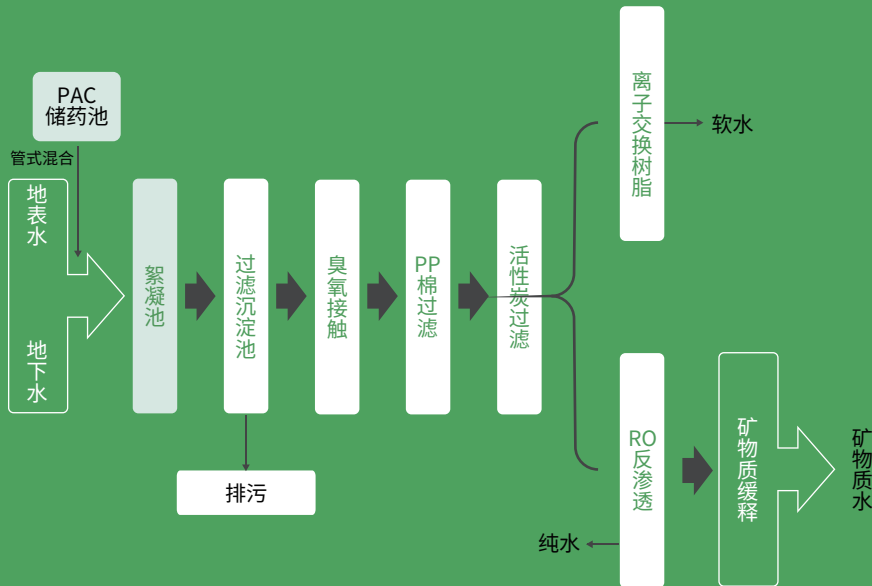

👣 步态分析健康趋势

🚶 摔倒事件识别

SOS 紧急情况联网通知家庭成员

😊 情绪健康状态评估

📄 健康分析报告输出

🕸 驱蚊灯

💡 酷炫灯带

	COD (mg/L)	浊度 (NTU)	肉眼可见物 (mg/L)	菌群总数 (CFU/mL)	色度 (度)	嗅和味
设计进水	≤30	≤100	有	-	≤50	-
设计出水	≤3	≤1	无	≤10	≤15	无异臭, 异味

注: 其余指标参照世界卫生组织 (WHO) 的《饮用水水质准则》及中国《生活饮用水卫生标准》(GB5749-2006), 经深度处理均达标

Air & Water
Quality: Optimal

锦鲤版

泊乐幻影304好运锦鲤版10T

- 🚰 日处理水量: 10吨/天
- 🔍 水清检测
- 🌊 零下40度保温
- 0 0管网设计
- 🔊 噪音小于40dB
- 📄 健康分析报告输出
- 📶 蓝牙音响
- 💡 庭院氛围光效
- 🕸 驱蚊灯
- 🔊 智能语音系统
- 📺 多媒体屏幕
- 💡 酷炫灯带